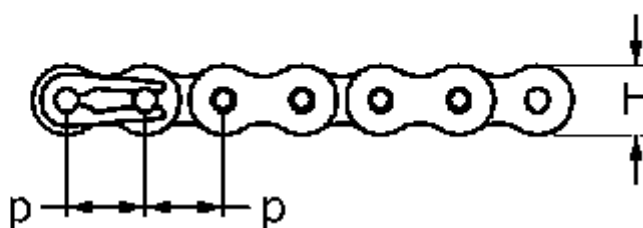

Varenummer: 613205005

Beskrivelse: Tsubaki 06 B-2 Duplex Lambda rullekæde vedligeholdelsesfri  
Lambda vedligeholdelsesfri

## Mål

$b1$	= 5.72	$pt$	= 10.24
Brudkraft	= 16,9kN	$T$	= 1.3
$d1$	= 6.35	$t$	= 1
$d2$	= 3.27		
$H$	= 8.2		
$L1$	= 11.43		
$L2$	= 12.57		
$P$	= 9.525		