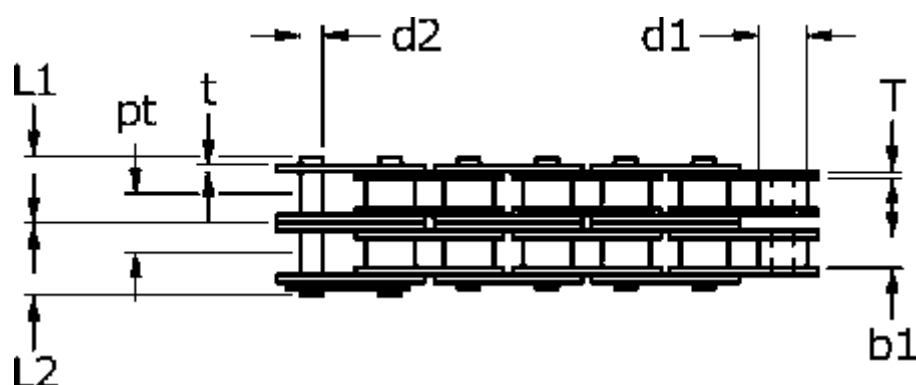

Varenummer: 613205005

Beskrivelse: Tsubaki 06 B-2 Duplex Lambda rullekæde vedligeholdelsesfri  
Lambda vedligeholdelsesfri

## Mål

$b1$	= 5.72	$pt$	= 10.24
Brudkraft	= 16,9kN	$T$	= 1.3
$d1$	= 6.35	$t$	= 1
$d2$	= 3.27		
$H$	= 8.2		
$L1$	= 11.43		
$L2$	= 12.57		
$P$	= 9.525		